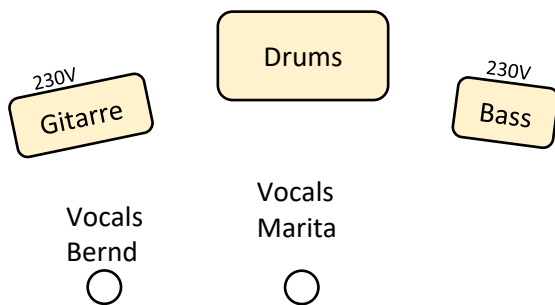

Kanal	Instrument	Abnahme	
1	Kick	Mic	Drums
2	Tom 1	Mic	
3	Tom 2	Mic	
4	Tom 3	Mic	
5	Snare	Mic	
6	OH L	Mic	
7	OH R	Mic	
8	HH	Mic	
9	Bass	DI-Out Bass Amp	Bass
10	Gitarre L	Mic	E-Gitarre
11	Gitarre R	Mic	E-Gitarre
12	Voc Marita	Funk-Mic	Lead
13	Vox Bernd	Mic	Backings